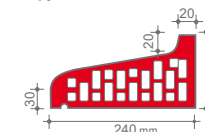

NAZWA KOLOR		MELBOURNE	CANBERRA	ADELAJDA	DARWIN	VICTORIA	PERTH	PORTLAND	SYDNEY	BRISBANE	MILTON	HASTINGS	GRANVILLE	GRANITY	KINGSTON	RIVERSDALE				
		CZERWONY NATURALNY	CIENIOWANY	BURGUND	CZERWONO- BRAZOWA	ŚLĘŻA	BRAZOWA	ANTRACYTOWA	ANTRACYTOWA	ANTRACYTOWA										
FAKTURA LICA		GLEADKA	RYFLOWANA	GLEADKA	RYFLOWANA	GLEADKA	RYFLOWANA	GLEADKA	CZERWONA	CIENIOWANA	GLEADKA	GLEADKA	CIENIOWANA	CIENIOWANA GLEADKA						
NUMER		16	26	17	27	19	29	38	56	57	50	10	20	22	60	61	63	64	65	66
CEGŁA KLINKIEROWA NF 240 x 115 x 71 szt./m ² – 48 szt./paleta – 416 waga 1 szt. – do 3,0 kg	 CENA PLN (BRUTTO)	1,83	2,04	2,26	2,16	2,39	2,62	2,66	2,74	2,74	2,74	2,74	2,66	2,66	2,66	2,66	2,66	2,66	2,66	2,66
CEGŁA KLINKIEROWA – OKŁADZINOWA NF-SP 240 x 65 x 71 szt./m ² – 48 szt./paleta – 728 waga 1 szt. – do 2,0 kg	 CENA PLN (BRUTTO)	1,85	2,02	2,20	1,97	1,91	2,02	2,30	2,30	2,30	2,30	-	-	-	-	-	-	-	-	-
CEGŁA KLINKIEROWA – PEŁNA VNF 240 x 115 x 71 szt./m ² – 48 szt./paleta – 312 waga 1 szt. – do 4,4 kg	 CENA PLN (BRUTTO)	5,09	5,42	5,67	5,42	5,09	5,42	5,77	5,82	5,82	5,82	5,82	5,77	5,77	5,77	5,77	5,77	5,77	5,77	5,77
CEGŁA KLINKIEROWA LDF 290 x 115 x 52 szt./m ² – 53 szt./paleta – 480 waga 1 szt. – do 2,8 kg	 CENA PLN (BRUTTO)	-	-	2,48	-	-	-	-	3,01	3,01	3,01	-	-	-	-	-	-	-	-	-
PŁYTKA KLINKIEROWA PENF 240 x 14 x 71 szt./m ² – 48 szt./paleta – 1824 waga 1 szt. – do 0,6 kg	 CENA PLN (BRUTTO)	1,60	1,60	1,75	1,75	1,60	1,82	1,82	1,82	1,82	1,82	-	-	-	-	-	-	-	-	-
PŁYTKA KĄTOWA wymiary: 240 x 14 x 71 długość ramienia: ok. 115	 CENA PLN (BRUTTO)	6,63	6,63	7,95	7,95	6,63	7,95	7,95	7,95	7,95	7,95	-	-	-	-	-	-	-	-	-
CEGŁA KLINKIEROWA – KSZTAŁTOWA PERFOROWANA waga 1 szt. – do 2,9 kg	CENA PLN (BRUTTO)	4,21	-	4,33	-	4,62	-	4,33	-	4,75	-	-	-	-	-	-	-	-	-	-
CEGŁA KLINKIEROWA – KSZTAŁTOWA PEŁNA szt./paleta – 100 waga 1 szt. – do 4,4 kg	CENA PLN (BRUTTO)	8,44	-	8,44	-	8,44	-	8,44	-	8,44	-	-	-	-	-	-	-	-	-	-

Typ 112

Typ 119

Typ 122

Typ 302

Typ 410

Typ 411

Typ 600

W SPRZEDAŻY: