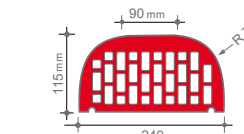

NAZWA KOLOR		MELBOURNE	CANBERRA	ADELAJDA	DARWIN	VICTORIA	PERTH	PORTLAND	SYDNEY	BRISBANE	MILTON	HASTINGS	GRANVILLE	GRANITY	KINGSTON	RIVERSDALE				
		CZERWONY NATURALNY	CIENIOWANY	BURGUND	CZERWONO- BRAZOWA	ŚLĘŻA	BRAZOWA	ANTRACYTOWA	ANTRACYTOWA	ANTRACYTOWA										
FAKTURA LICA		GLEADKA	RYFLOWANA	GLEADKA	RYFLOWANA	GLEADKA	RYFLOWANA	GLEADKA	CZERWONA	CIENIOWANA	GLEADKA	GLEADKA	CIENIOWANA	CIENIOWANA GLEADKA						
NUMER		16	26	17	27	19	29	38	56	57	50	10	20	22	60	61	63	64	65	66
CEGŁA KLINKIEROWA NF 240 x 115 x 71 szt./m ² – 48 szt./paleta – 416 waga 1 szt. – do 3,0 kg	 CENA PLN (BRUTTO)	1,83	2,04	2,26	2,16	2,39	2,62	2,66	2,74	2,74	2,74	2,74	2,66	2,66	2,66	2,66	2,66	2,66	2,66	2,66
CEGŁA KLINKIEROWA – OKŁADZINOWA NF-SP 240 x 65 x 71 szt./m ² – 48 szt./paleta – 728 waga 1 szt. – do 2,0 kg	 CENA PLN (BRUTTO)	1,85	2,02	2,20	1,97	1,91	2,02	2,30	2,30	2,30	2,30	-	-	-	-	-	-	-	-	-
CEGŁA KLINKIEROWA – PEŁNA VNF 240 x 115 x 71 szt./m ² – 48 szt./paleta – 312 waga 1 szt. – do 4,4 kg	 CENA PLN (BRUTTO)	5,09	5,42	5,67	5,42	5,09	5,42	5,77	5,82	5,82	5,82	5,82	5,77	5,77	5,77	5,77	5,77	5,77	5,77	5,77
CEGŁA KLINKIEROWA LDF 290 x 115 x 52 szt./m ² – 53 szt./paleta – 480 waga 1 szt. – do 2,8 kg	 CENA PLN (BRUTTO)	-	-	2,48	-	-	-	-	3,01	3,01	3,01	-	-	-	-	-	-	-	-	-
PŁYTKA KLINKIEROWA PENF 240 x 14 x 71 szt./m ² – 48 szt./paleta – 1824 waga 1 szt. – do 0,6 kg	 CENA PLN (BRUTTO)	1,60	1,60	1,75	1,75	1,60	1,82	1,82	1,82	1,82	1,82	-	-	-	-	-	-	-	-	-
PŁYTKA KĄTOWA wymiary: 240 x 14 x 71 długość ramienia: ok. 115	 CENA PLN (BRUTTO)	6,63	6,63	7,95	7,95	6,63	7,95	7,95	7,95	7,95	7,95	-	-	-	-	-	-	-	-	-
CEGŁA KLINKIEROWA – KSZTAŁTOWA PERFOROWANA waga 1 szt. – do 2,9 kg	CENA PLN (BRUTTO)	4,21	-	4,33	-	4,62	-	4,33	-	4,75	-	-	-	-	-	-	-	-	-	-
CEGŁA KLINKIEROWA – KSZTAŁTOWA PEŁNA szt./paleta – 100 waga 1 szt. – do 4,4 kg	CENA PLN (BRUTTO)	8,44	-	8,44	-	8,44	-	8,44	-	8,44	-	-	-	-	-	-	-	-	-	-

Typ 112

Typ 119

Typ 122

Typ 302

Typ 410

Typ 411

Typ 600

W SPRZEDAŻY: