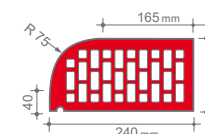

NAZWA KOLOR		MELBOURNE	CANBERRA	ADELAJDA	DARWIN	VICTORIA	PERTH	PORTLAND	SYDNEY	BRISBANE	MILTON	HASTINGS	GRANVILLE	GRANITY	KINGSTON	RIVERSDALE				
		CZERWONY NATURALNY	CIENIOWANY	BURGUND	CZERWONO- BRAZOWA	ŚLĘŻA	BRAZOWA	ANTRACYTOWA	ANTRACYTOWA	ANTRACYTOWA										
FAKTURA LICA		GLEADKA	RYFLOWANA	GLEADKA	RYFLOWANA	GLEADKA	RYFLOWANA	GLEADKA	CZERWONA	CIENIOWANA	GLEADKA	GLEADKA	CIENIOWANA	CIENIOWANA GLEADKA						
NUMER		16	26	17	27	19	29	38	56	57	50	10	20	22	60	61	63	64	65	66
CEGŁA KLINKIEROWA NF 240 x 115 x 71 szt./m ² – 48 szt./paleta – 416 waga 1 szt. – do 3,0 kg	 CENA PLN (BRUTTO)	1,83	2,04	2,26	2,16	2,39	2,62	2,66	2,74	2,74	2,74	2,74	2,66	2,66	2,66	2,66	2,66	2,66	2,66	2,66
CEGŁA KLINKIEROWA – OKŁADZINOWA NF-SP 240 x 65 x 71 szt./m ² – 48 szt./paleta – 728 waga 1 szt. – do 2,0 kg	 CENA PLN (BRUTTO)	1,85	2,02	2,20	1,97	1,91	2,02	2,30	2,30	2,30	2,30	-	-	-	-	-	-	-	-	-
CEGŁA KLINKIEROWA – PEŁNA VNF 240 x 115 x 71 szt./m ² – 48 szt./paleta – 312 waga 1 szt. – do 4,4 kg	 CENA PLN (BRUTTO)	5,09	5,42	5,67	5,42	5,09	5,42	5,77	5,82	5,82	5,82	5,82	5,77	5,77	5,77	5,77	5,77	5,77	5,77	5,77
CEGŁA KLINKIEROWA LDF 290 x 115 x 52 szt./m ² – 53 szt./paleta – 480 waga 1 szt. – do 2,8 kg	 CENA PLN (BRUTTO)	-	-	2,48	-	-	-	-	3,01	3,01	3,01	-	-	-	-	-	-	-	-	-
PŁYTKA KLINKIEROWA PENF 240 x 14 x 71 szt./m ² – 48 szt./paleta – 1824 waga 1 szt. – do 0,6 kg	 CENA PLN (BRUTTO)	1,60	1,60	1,75	1,75	1,60	1,82	1,82	1,82	1,82	1,82	-	-	-	-	-	-	-	-	-
PŁYTKA KĄTOWA wymiary: 240 x 14 x 71 długość ramienia: ok. 115	 CENA PLN (BRUTTO)	6,63	6,63	7,95	7,95	6,63	7,95	7,95	7,95	7,95	7,95	-	-	-	-	-	-	-	-	-
CEGŁA KLINKIEROWA – KSZTAŁTOWA PERFOROWANA waga 1 szt. – do 2,9 kg	CENA PLN (BRUTTO)	4,21	-	4,33	-	4,62	-	4,33	-	4,75	-	-	-	-	-	-	-	-	-	-
CEGŁA KLINKIEROWA – KSZTAŁTOWA PEŁNA szt./paleta – 100 waga 1 szt. – do 4,4 kg	CENA PLN (BRUTTO)	8,44	-	8,44	-	8,44	-	8,44	-	8,44	-	-	-	-	-	-	-	-	-	-

Typ 112

Typ 119

Typ 122

Typ 302

Typ 410

Typ 411

Typ 600

W SPRZEDAŻY: