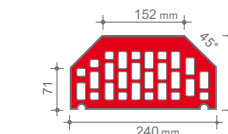

NAZWA KOLOR		MELBOURNE	CANBERRA	ADELAJDA	DARWIN	VICTORIA	PERTH	PORTLAND	SYDNEY	BRISBANE	MILTON	HASTINGS	GRANVILLE	GRANITY	KINGSTON	RIVERSDALE				
		CZERWONY NATURALNY	CIENIOWANY	BURGUND	CZERWONO- BRAZOWA	ŚLĘŻA	BRAZOWA	ANTRACYTOWA	ANTRACYTOWA	ANTRACYTOWA										
FAKTURA LICA		GLEADKA	RYFLOWANA	GLEADKA	RYFLOWANA	GLEADKA	RYFLOWANA	GLEADKA	CZERWONA	CIENIOWANA	GLEADKA	GLEADKA	CIENIOWANA	CIENIOWANA GLEADKA						
NUMER		16	26	17	27	19	29	38	56	57	50	10	20	22	60	61	63	64	65	66
CEGŁA KLINKIEROWA NF 240 x 115 x 71 szt./m ² – 48 szt./paleta – 416 waga 1 szt. – do 3,0 kg	 CENA PLN (BRUTTO)	1,83	2,04	2,26	2,16	2,39	2,62	2,66	2,74	2,74	2,74	2,74	2,66	2,66	2,66	2,66	2,66	2,66	2,66	2,66
CEGŁA KLINKIEROWA – OKŁADZINOWA NF-SP 240 x 65 x 71 szt./m ² – 48 szt./paleta – 728 waga 1 szt. – do 2,0 kg	 CENA PLN (BRUTTO)	1,85	2,02	2,20	1,97	1,91	2,02	2,30	2,30	2,30	2,30	-	-	-	-	-	-	-	-	-
CEGŁA KLINKIEROWA – PEŁNA VNF 240 x 115 x 71 szt./m ² – 48 szt./paleta – 312 waga 1 szt. – do 4,4 kg	 CENA PLN (BRUTTO)	5,09	5,42	5,67	5,42	5,09	5,42	5,77	5,82	5,82	5,82	5,82	5,77	5,77	5,77	5,77	5,77	5,77	5,77	5,77
CEGŁA KLINKIEROWA LDF 290 x 115 x 52 szt./m ² – 53 szt./paleta – 480 waga 1 szt. – do 2,8 kg	 CENA PLN (BRUTTO)	-	-	2,48	-	-	-	-	3,01	3,01	3,01	-	-	-	-	-	-	-	-	-
PŁYTKA KLINKIEROWA PENF 240 x 14 x 71 szt./m ² – 48 szt./paleta – 1824 waga 1 szt. – do 0,6 kg	 CENA PLN (BRUTTO)	1,60	1,60	1,75	1,75	1,60	1,82	1,82	1,82	1,82	1,82	-	-	-	-	-	-	-	-	-
PŁYTKA KĄTOWA wymiary: 240 x 14 x 71 długość ramienia: ok. 115	 CENA PLN (BRUTTO)	6,63	6,63	7,95	7,95	6,63	7,95	7,95	7,95	7,95	7,95	-	-	-	-	-	-	-	-	-
CEGŁA KLINKIEROWA – KSZTAŁTOWA PERFOROWANA waga 1 szt. – do 2,9 kg	CENA PLN (BRUTTO)	4,21	-	4,33	-	4,62	-	4,33	-	4,75	-	-	-	-	-	-	-	-	-	-
CEGŁA KLINKIEROWA – KSZTAŁTOWA PEŁNA szt./paleta – 100 waga 1 szt. – do 4,4 kg	CENA PLN (BRUTTO)	8,44	-	8,44	-	8,44	-	8,44	-	8,44	-	-	-	-	-	-	-	-	-	-

Typ 112

Typ 119

Typ 122

Typ 302

Typ 410

Typ 411

Typ 600

W SPRZEDAŻY: