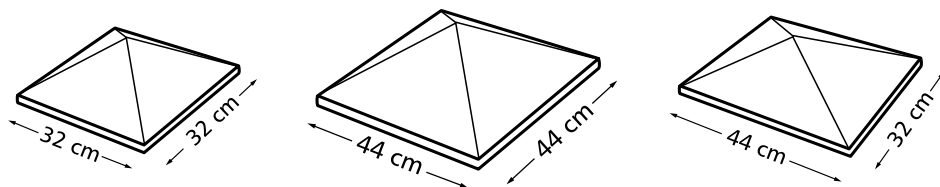

CEGŁY KLINKIEROWE – CENNIK

NAZWA KOLOR	KASZTAN	TRENTINO	TOBAGO	MADURO	LARA	SORELL	ROSS	HOBART
	GLAZUROWANA	GLAZUROWANA	GLAZUROWANA	GLAZUROWANA	CZERWONA	CZERWONA CIENIOWANA	BURGUND CIENIOWANA	ANTRACYTOWO- BRĄZOWA
FAKTURA LICA	GLADKA	GLADKA	GLADKA	GLADKA	RUSTYKALNA	RUSTYKALNA	RUSTYKALNA	RUSTYKALNA
NUMER	11	12	13	14	76	77	79	72
CEGŁA KLINKIEROWA NF 240 x 115 x 71 szt./m² – 48 szt./paleta – 416 waga 1 szt. – do 3,0 kg	CENA PLN (BRUTTO)	2,96	2,96	2,96	2,96	2,69	2,69	2,69
CEGŁA KLINKIEROWA – OKŁADZINOWA NF-SP 240 x 65 x 71 szt./m² – 48 szt./paleta – 728 waga 1 szt. – do 2,0 kg	CENA PLN (BRUTTO)	-	-	-	-	-	-	-
CEGŁA KLINKIEROWA – PEŁNA VNF 240 x 115 x 71 szt./m² – 48 szt./paleta – 312 waga 1 szt. – do 4,4 kg	CENA PLN (BRUTTO)	6,63	6,63	6,63	6,63	6,63	6,63	6,63

W SPRZEDAŻY:

KAPTURY NA SŁUPKI w kolorach: brązowy i czerwony
bliższe informacje w punktach sprzedaży