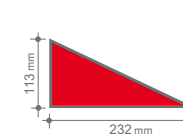

CEGŁY KLINKIEROWE – CENNIK

NAZWA KOLOR	KASZTAN	TRENTINO	TOBAGO	MADURO	LARA	SORELL	ROSS	HOBART
	GLAZUROWANA	GLAZUROWANA	GLAZUROWANA	GLAZUROWANA	CZERWONA	CZERWONA CIENIOWANA	BURGUND CIENIOWANA	ANTRACYTOWO- BRĄZOWA
FAKTURA LICA	GLADKA	GLADKA	GLADKA	GLADKA	RUSTYKALNA	RUSTYKALNA	RUSTYKALNA	RUSTYKALNA
NUMER	11	12	13	14	76	77	79	72
CEGŁA KLINKIEROWA NF 240 x 115 x 71 szt./m² – 48 szt./paleta – 416 waga 1 szt. – do 3,0 kg	CENA PLN (BRUTTO)	2,96	2,96	2,96	2,96	2,69	2,69	2,69
CEGŁA KLINKIEROWA – OKŁADZINOWA NF-SP 240 x 65 x 71 szt./m² – 48 szt./paleta – 728 waga 1 szt. – do 2,0 kg	CENA PLN (BRUTTO)	-	-	-	-	-	-	-
CEGŁA KLINKIEROWA – PEŁNA VNF 240 x 115 x 71 szt./m² – 48 szt./paleta – 312 waga 1 szt. – do 4,4 kg	CENA PLN (BRUTTO)	6,63	6,63	6,63	6,63	6,63	6,63	6,63

Typ 122

W SPRZEDAŻY:

KAPTURY NA SŁUPKI w kolorach: brązowy i czerwony
bliższe informacje w punktach sprzedaży

KAPTURY STOŻKOWE Z CEGŁY KLINKIEROWEJ
Dostępne w kolorach cegły NF-SP
bliższe informacje w punktach sprzedaży