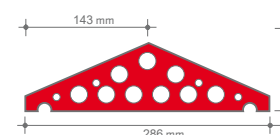

CEGŁY KLINKIEROWE – CENNIK

NAZWA KOLOR	KASZTAN	TRENTINO	TOBAGO	MADURO	LARA	SORELL	ROSS	HOBART
	GLAZUROWANA	GLAZUROWANA	GLAZUROWANA	GLAZUROWANA	CZERWONA	CZERWONA CIENIOWANA	BURGUND CIENIOWANA	ANTRACYTOWO- BRĄZOWA
FAKTURA LICA	GLADKA	GLADKA	GLADKA	GLADKA	RUSTYKALNA	RUSTYKALNA	RUSTYKALNA	RUSTYKALNA
NUMER	11	12	13	14	76	77	79	72
CEGŁA KLINKIEROWA NF 240 x 115 x 71 szt./m² – 48 szt./paleta – 416 waga 1 szt. – do 3,0 kg	CENA PLN (BRUTTO)	2,96	2,96	2,96	2,96	2,69	2,69	2,69
CEGŁA KLINKIEROWA – OKŁADZINOWA NF-SP 240 x 65 x 71 szt./m² – 48 szt./paleta – 728 waga 1 szt. – do 2,0 kg	CENA PLN (BRUTTO)	-	-	-	-	-	-	-
CEGŁA KLINKIEROWA – PEŁNA VNF 240 x 115 x 71 szt./m² – 48 szt./paleta – 312 waga 1 szt. – do 4,4 kg	CENA PLN (BRUTTO)	6,63	6,63	6,63	6,63	6,63	6,63	6,63

Typ 119

W SPRZEDAŻY:

KAPTURY NA SŁUPKI w kolorach: brązowy i czerwony
bliższe informacje w punktach sprzedaży

KAPTURY STOŻKOWE Z CEGŁY KLINKIEROWEJ
Dostępne w kolorach cegły NF-SP
bliższe informacje w punktach sprzedaży