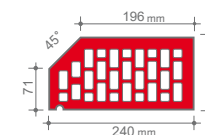

CEGŁY KLINKIEROWE – CENNIK

NAZWA KOLOR	KASZTAN	TRENTINO	TOBAGO	MADURO	LARA	SORELL	ROSS	HOBART
	GLAZUROWANA	GLAZUROWANA	GLAZUROWANA	GLAZUROWANA	CZERWONA	CZERWONA CIENIOWANA	BURGUND CIENIOWANA	ANTRACYTOWO- BRĄZOWA
FAKTURA LICA	GLADKA	GLADKA	GLADKA	GLADKA	RUSTYKALNA	RUSTYKALNA	RUSTYKALNA	RUSTYKALNA
NUMER	11	12	13	14	76	77	79	72
CEGŁA KLINKIEROWA NF 240 x 115 x 71 szt./m² – 48 szt./paleta – 416 waga 1 szt. – do 3,0 kg	CENA PLN (BRUTTO)	2,96	2,96	2,96	2,96	2,69	2,69	2,69
CEGŁA KLINKIEROWA – OKŁADZINOWA NF-SP 240 x 65 x 71 szt./m² – 48 szt./paleta – 728 waga 1 szt. – do 2,0 kg	CENA PLN (BRUTTO)	-	-	-	-	-	-	-
CEGŁA KLINKIEROWA – PEŁNA VNF 240 x 115 x 71 szt./m² – 48 szt./paleta – 312 waga 1 szt. – do 4,4 kg	CENA PLN (BRUTTO)	6,63	6,63	6,63	6,63	6,63	6,63	6,63

Typ 112