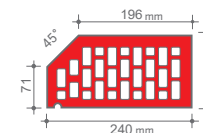

NAZWA KOLOR	KASZTAN	TRENTINO	TOBAGO	MADURO	LARA	SORELL	ROSS	HOBART
	GLAZUROWANA	GLAZUROWANA	GLAZUROWANA	GLAZUROWANA	CZERWONA	CZERWONA CIENIOWANA	BURGUND CIENIOWANA	ANTRACYTOWO- BRĄZOWA
FAKTURA LICA	GLADKA	GLADKA	GLADKA	GLADKA	RUSTYKALNA	RUSTYKALNA	RUSTYKALNA	RUSTYKALNA
NUMER	11	12	13	14	76	77	79	72
CEGŁA KLINKIEROWA NF 240 x 115 x 71 szt./m² – 48 szt./paleta – 416 waga 1 szt. – do 3,0 kg	CENA PLN (BRUTTO)	2,96	2,96	2,96	2,96	2,69	2,69	2,69
CEGŁA KLINKIEROWA – OKŁADZINOWA NF-SP 240 x 65 x 71 szt./m² – 48 szt./paleta – 728 waga 1 szt. – do 2,0 kg	CENA PLN (BRUTTO)	-	-	-	-	-	-	-
CEGŁA KLINKIEROWA – PEŁNA VNF 240 x 115 x 71 szt./m² – 48 szt./paleta – 312 waga 1 szt. – do 4,4 kg	CENA PLN (BRUTTO)	6,63	6,63	6,63	6,63	6,63	6,63	6,63

Typ 112